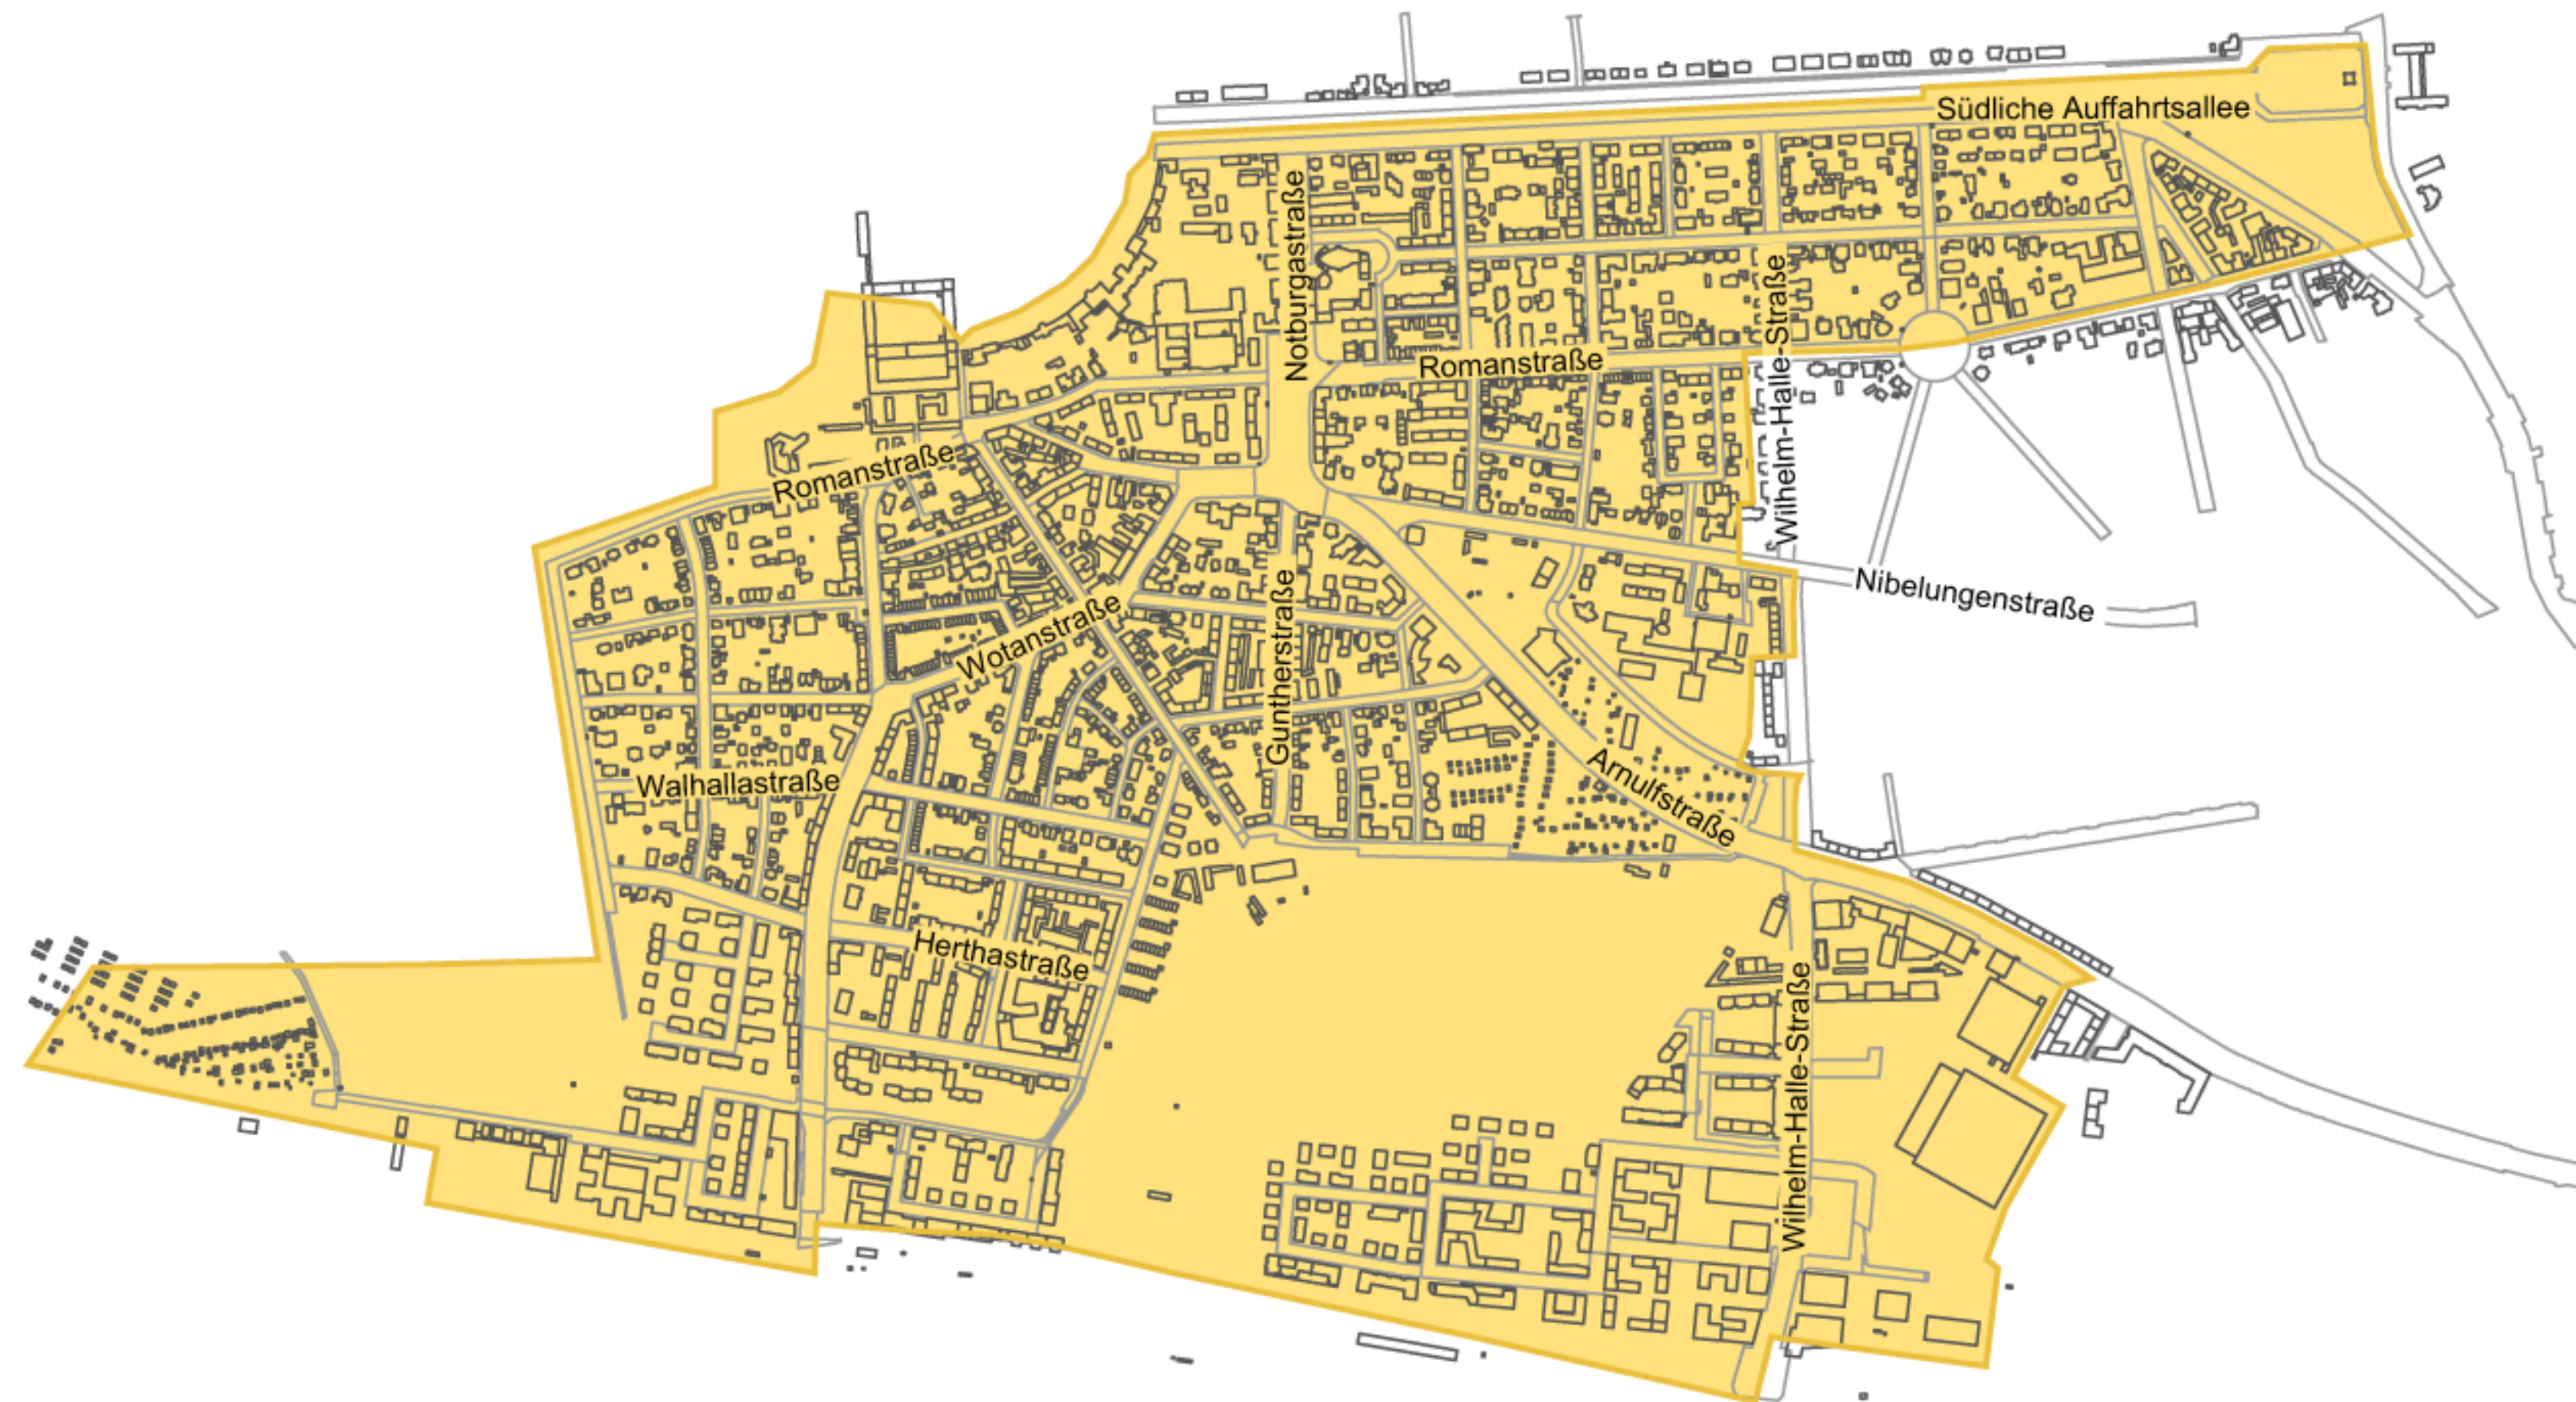

Cluster 720  
**Nymphenburg Süd**  
Ausbaujahr 2020/2021

Die tatsächlichen Erschließungsmaßnahmen können von dieser Planung abweichen.  
Die Grenzen der Ausbau-Cluster decken sich aus bautechnischen Gründen nicht mit den Stadtteilgrenzen.