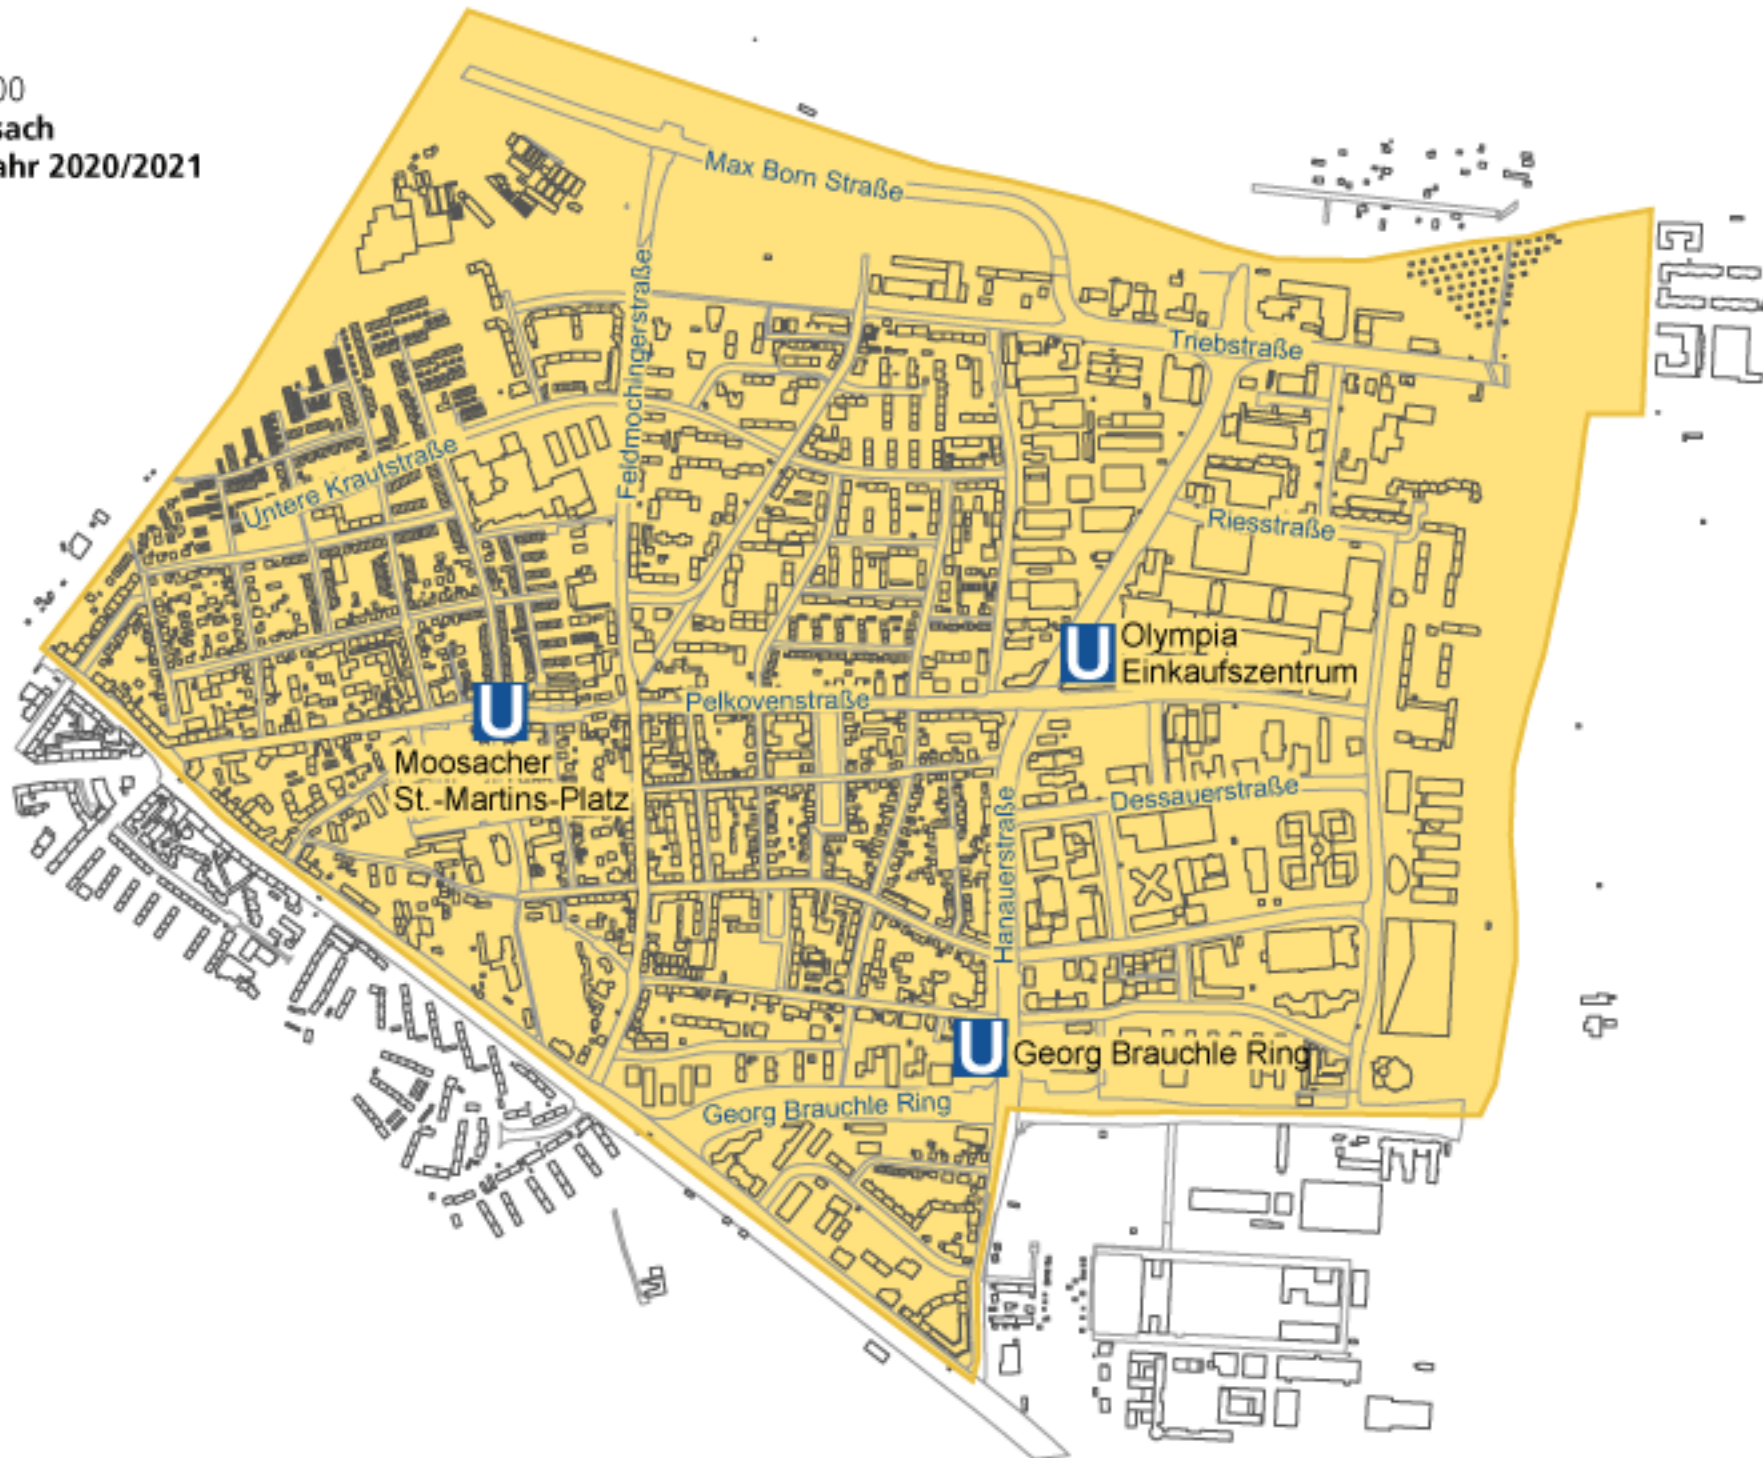

Cluster 700
Alt Moosach
Ausbaujahr 2020/2021

Die tatsächlichen Erschließungsmaßnahmen können von dieser Planung abweichen.
Die Grenzen der Ausbau-Cluster decken sich aus bautechnischen Gründen nicht mit den Stadtteilgrenzen.