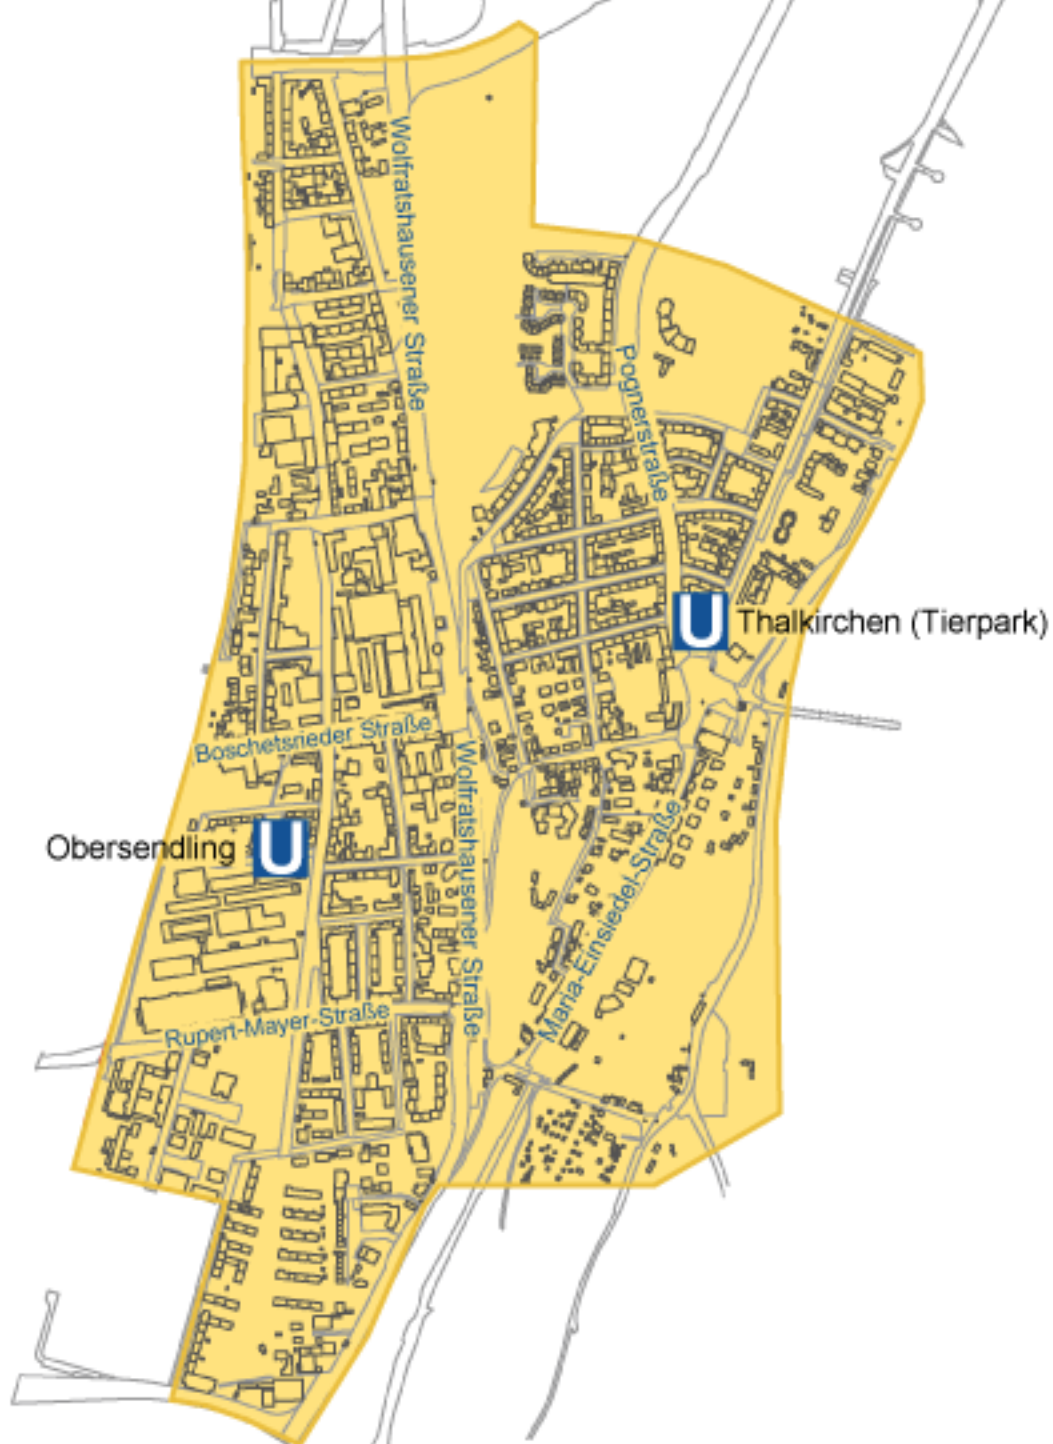

Cluster 420

Mittersending, Thalkirchen
Ausbaujahr 2019/2020

Die tatsächlichen Erschließungsmaßnahmen können von dieser Planung abweichen.
Die Grenzen der Ausbau-Cluster decken sich aus bautechnischen Gründen nicht mit den Stadtteilgrenzen.