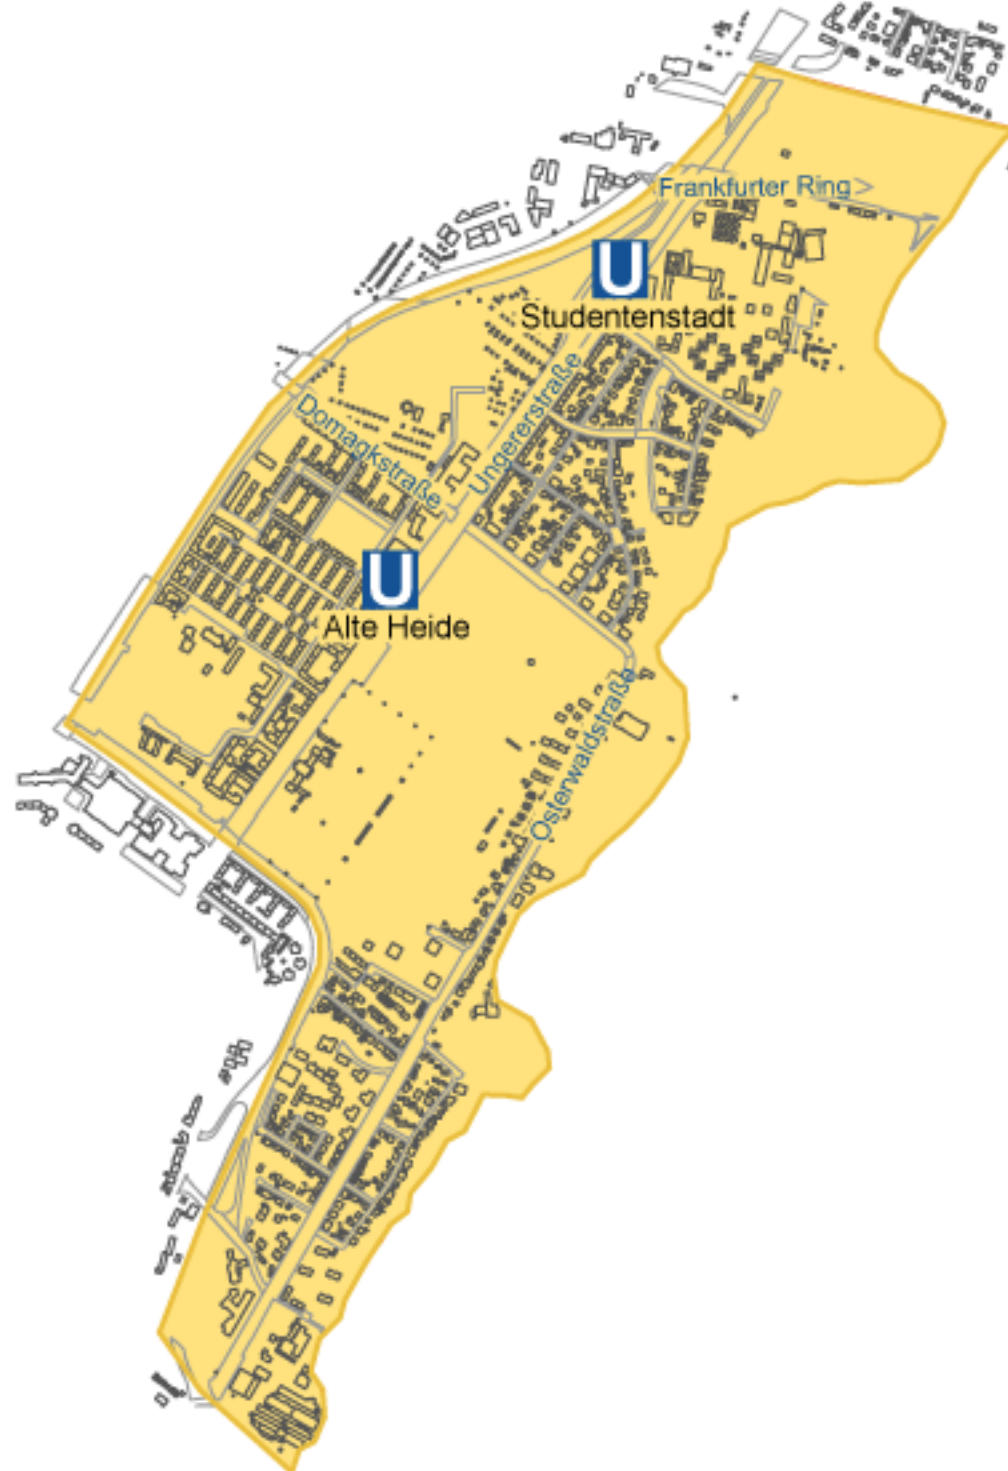

Cluster 140

Alte Heide

Ausbaujahr 2020/2021

Die tatsächlichen Erschließungsmaßnahmen können von dieser Planung abweichen.

Die Grenzen der Ausbau-Cluster decken sich aus bautechnischen Gründen nicht mit den Stadtteilgrenzen.