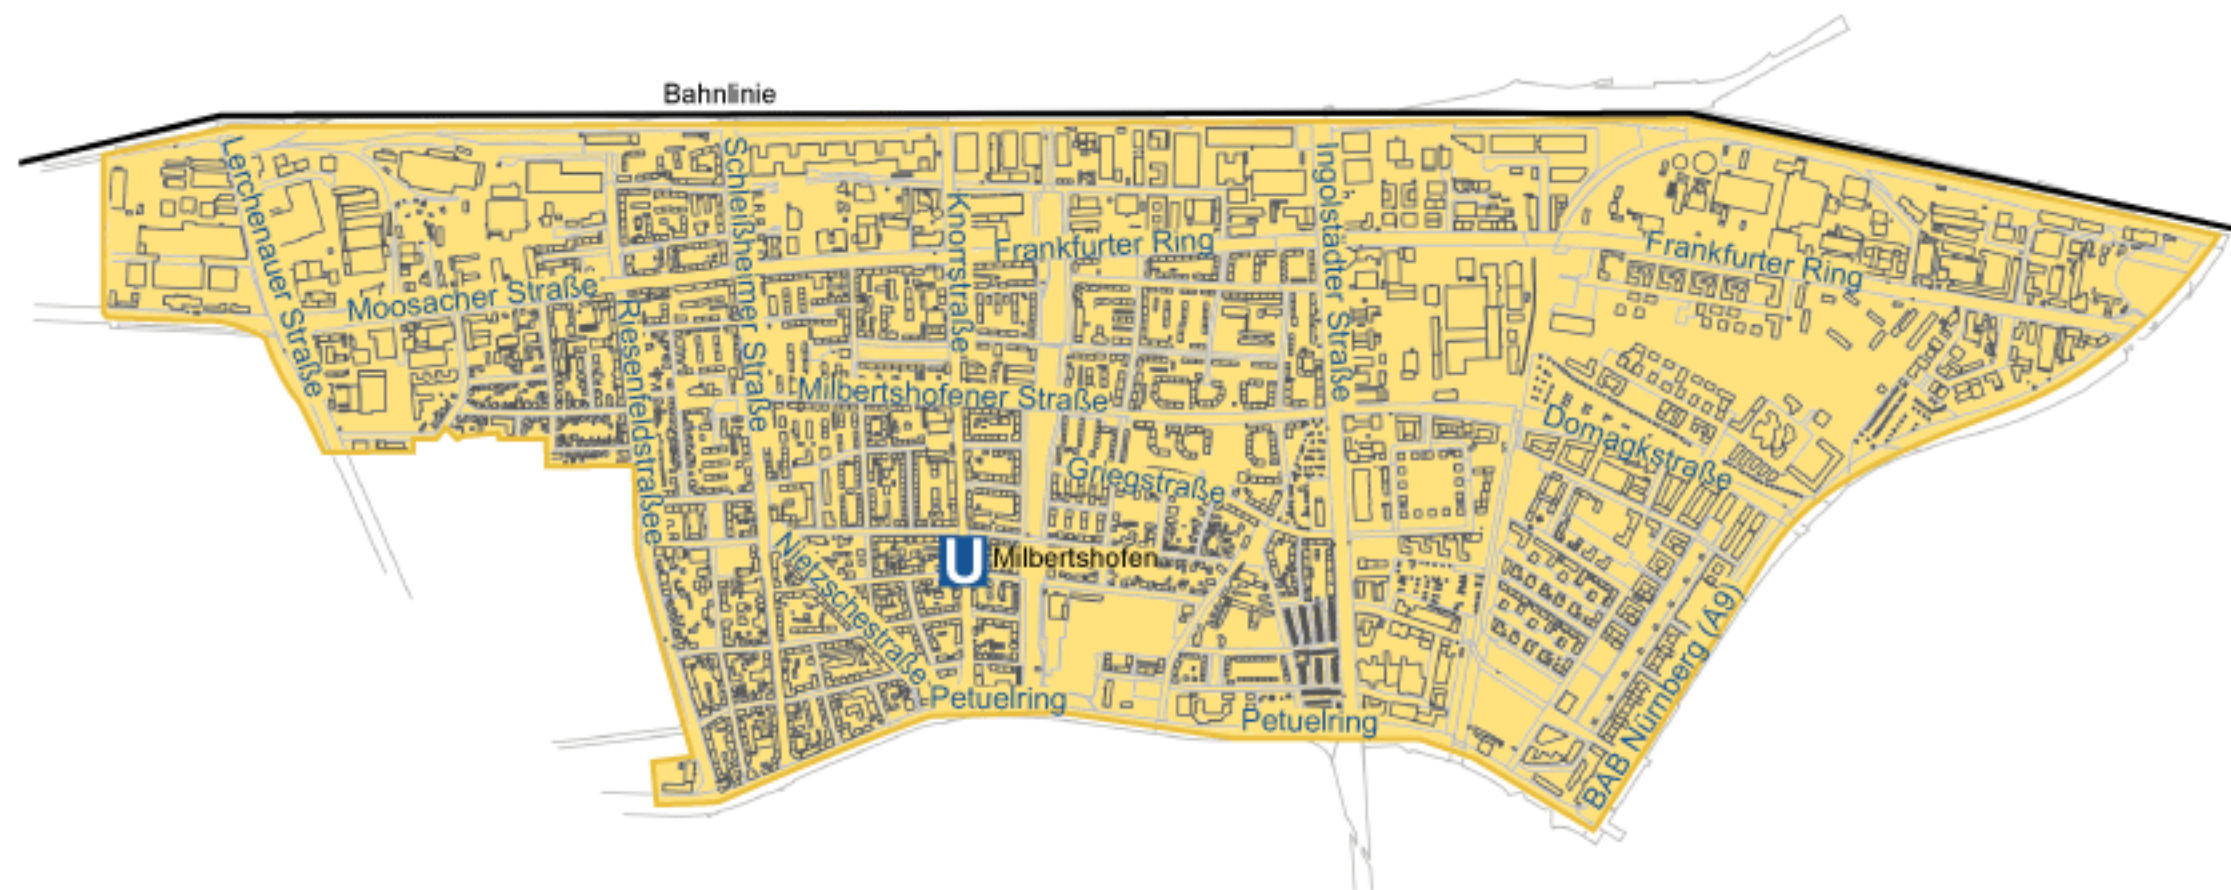

Cluster 120  
**Milbertshofen, Freimann Süd**  
Ausbaujahr 2018/2020

Die tatsächlichen Erschließungsmaßnahmen können von dieser Planung abweichen.  
Die Grenzen der Ausbau-Cluster decken sich aus bautechnischen Gründen nicht mit den Stadtteilgrenzen.