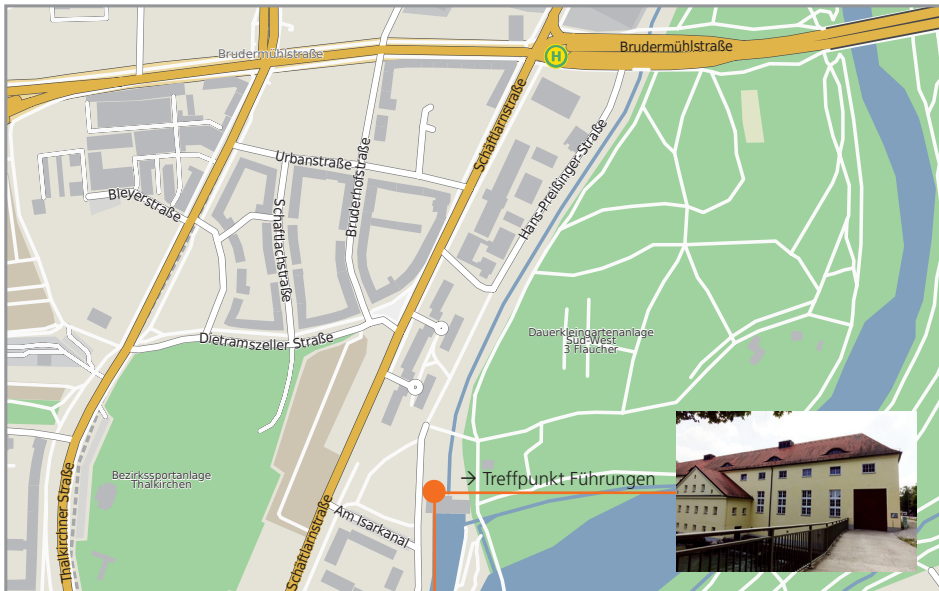

Laufwasserkraftwerk Isar 2

Isarauen 4
81379 München

Haltestellen

- U** U3 Thalkirchen
- BUS** 54 Brudermühlstraße

Anfahrt

München, Mittlerer Ring
(Brudermühlstraße)

- Abbiegen in Schäftlarnstraße
Richtung Thalkirchen
- Abbiegen in Am Isarkanal
- Isarauen 4