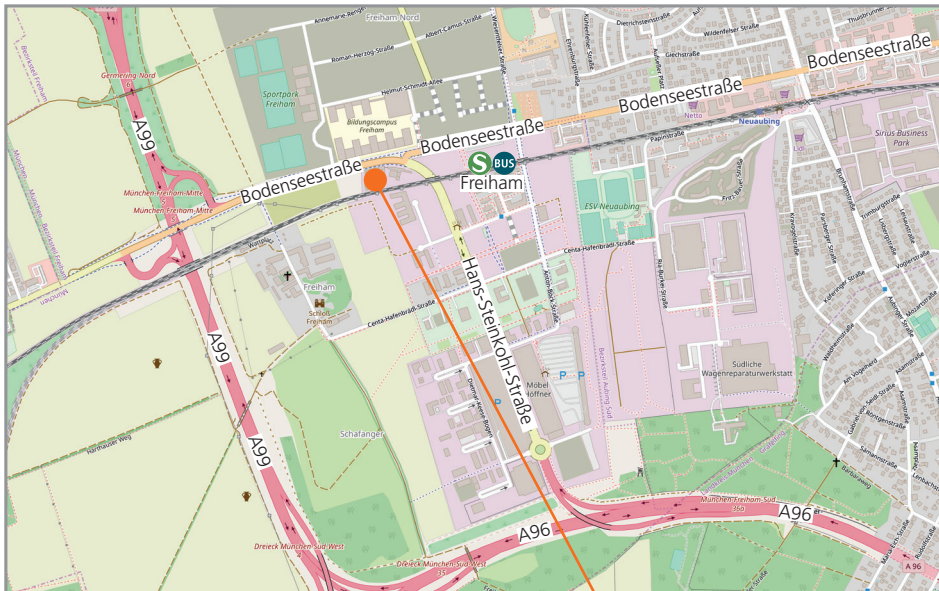

Geothermie-Heizwerk Freiam

Bodenseestraße, Ecke Hans-Steinkohl-Straße
81245 München

Haltestelle

- S8 Freiam
- 143 Freiam Bf.

Anfahrt

Variante A: Autobahn A99
→ Ausfahrt 5
→ München-Freiam Mitte
→ stadteinwärts bis Bodenseestraße 351

Variante B: Autobahn A96
→ Ausfahrt 36a
→ München Freiam – Süd
→ in die Hans-Steinkohl-Straße fahren
→ rechts abbiegen in die Bodenseestraße