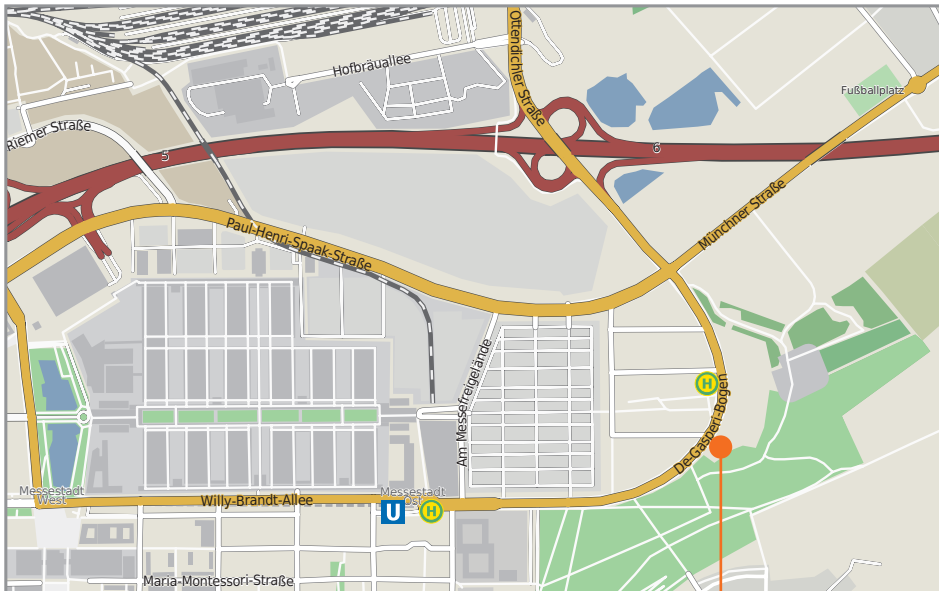

Geothermieanlage Riem

De-Gasperi-Bogen 20
81829 München

Haltestellen

- U2 Messestadt-Ost
- 186, 228 Sigmund-Riefler-Bogen

Anfahrt

- München, Autobahn A94 Richtung Passau
- Ausfahrt Feldkirchen West
- Ottendichler Str. Richtung Messe bis De-Gasperi-Bogen 20